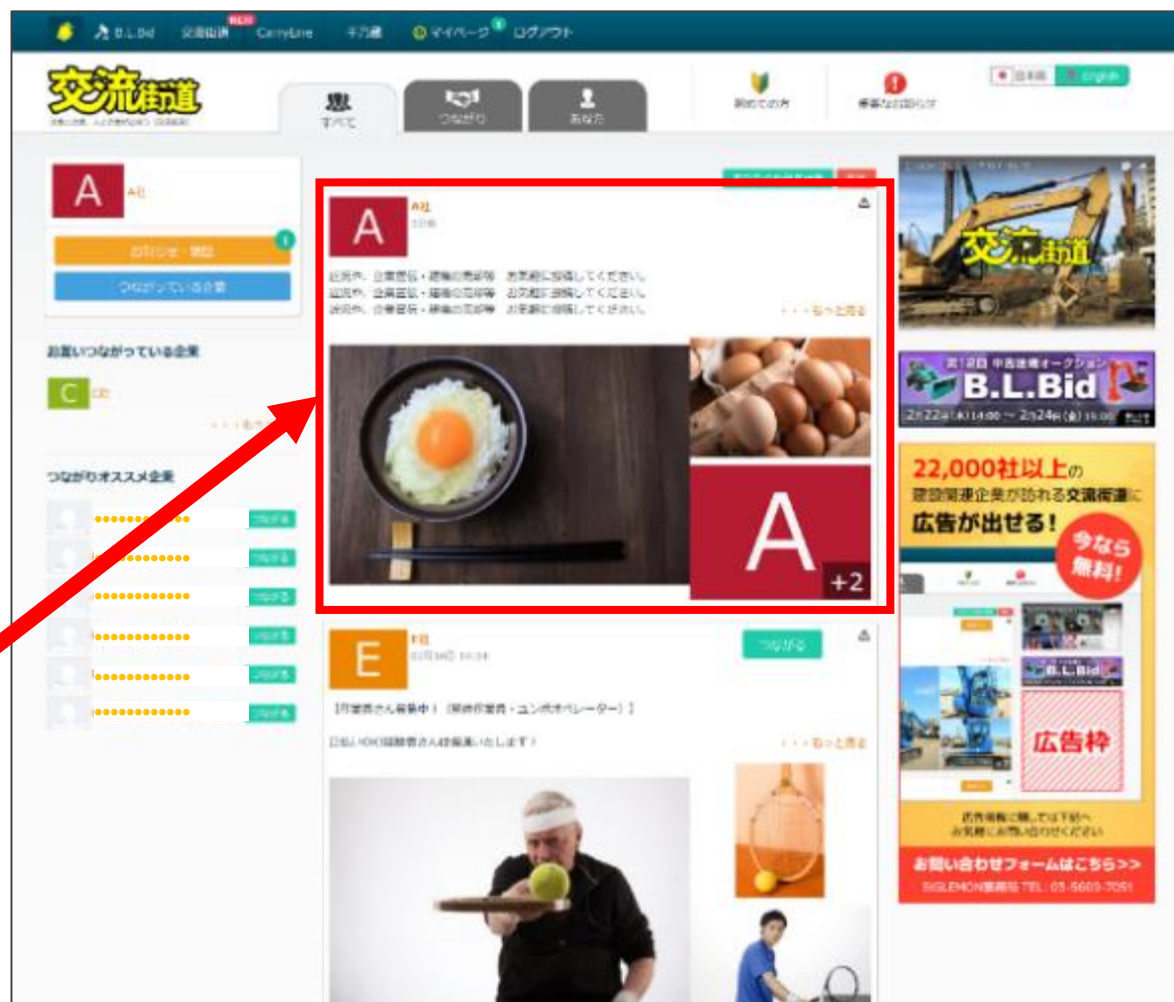

A社の場合

コメントや写真を入力し、投稿ボタンをクリックすると投稿されます。
「全ての人に公開」を選択することで、「すべて」に表示されます。

▼ 投稿フォーム

交流街道

投稿フォーム

近況や、企業宣伝・建機の売却等 お気軽に投稿してください。
※赤丸(●)の項目は、必ず入力してください。

● コメント

近況や、企業宣伝・建機の売却等 お気軽に投稿してください。
近況や、企業宣伝・建機の売却等 お気軽に投稿してください。
近況や、企業宣伝・建機の売却等 お気軽に投稿してください。
近況や、企業宣伝・建機の売却等 お気軽に投稿してください。
近況や、企業宣伝・建機の売却等 お気軽に投稿してください。

1000文字以内で入力してください。

● 画像

最大10件までアップロードできます。

1. 参照... 3875923c4b9c02a6f8245dff1919aec4_s.jpg 削除

2. 参照... 366818074219fb9288e0df13bb4e4fd2_s.jpg 削除

3. 参照... A社.png 削除

4. 参照... 98f6e2a057873e58a44bc2582f8fa10_s.jpg 削除

5. 参照... 266f3f824763b7bb93448ee2c7d8bd0_s.jpg 削除

画像を追加

● 公開設定

☒ [PR・相談など]全ての人に公開

☐ [PR・相談など]つながっている人に公開

☐ [買取査定]全ての人に公開

☐ [買取査定]有料会員に公開

☐ 公開しない

投稿する

▼ 「すべて」のタイムライン